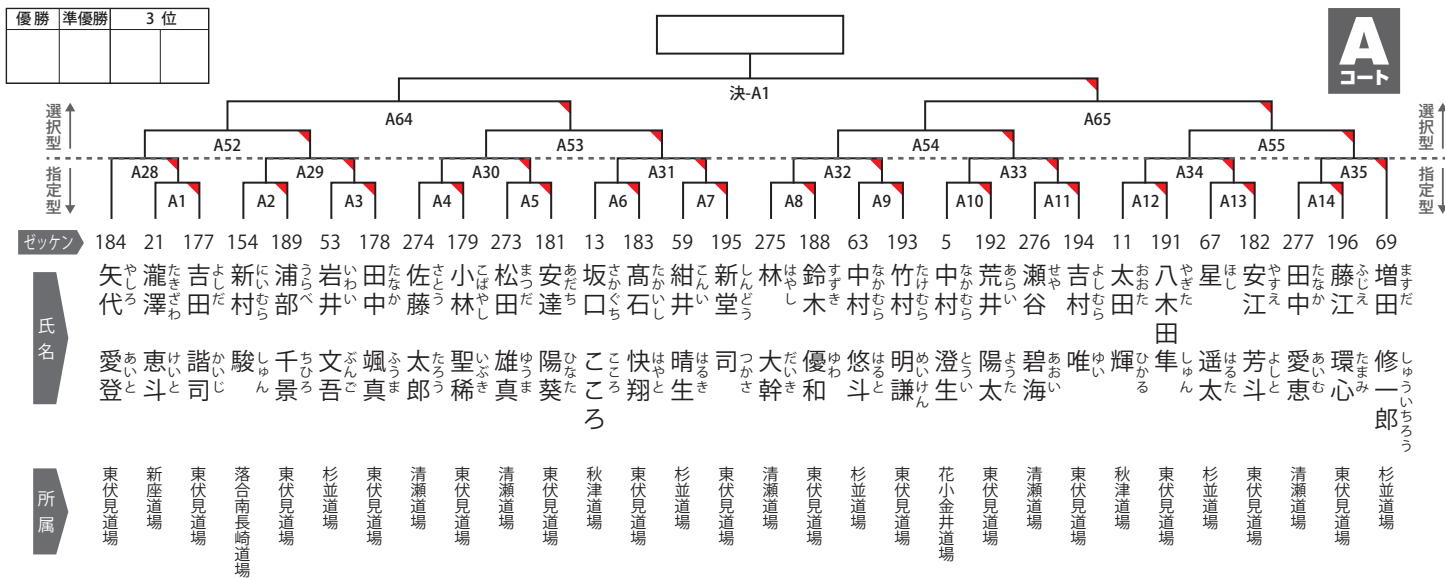

第1部

第10回 日本空手連盟 型選手権大会

幼年or初級 ■ 選択型 = 突き型の型2 / 蹴りの型1・2から選択
■ 指定型 = 突き型の型1

中級 ■ 選択型 = 蹴りの型1~3 / 平安1から選択
■ 指定型 = 突き型の型3

上級 ■ 選択型 = 平安3~5 / 撃砕大 撃砕小 から選択
■ 指定型 = 平安2

幼年 [無級~9級] 31名

初級 小学1年生 [無級~9級] 30名

初級 小学2年生 [無級~9級] 35名