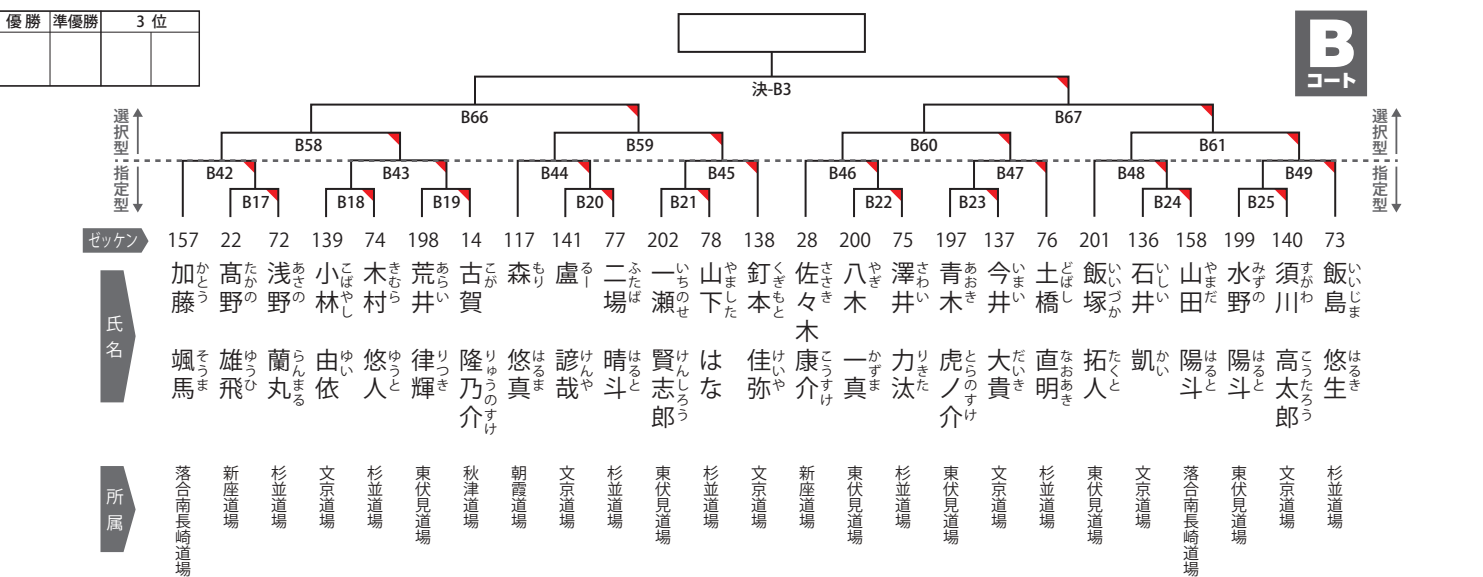

中級 小学1・2年生 [8級~6級] 25名