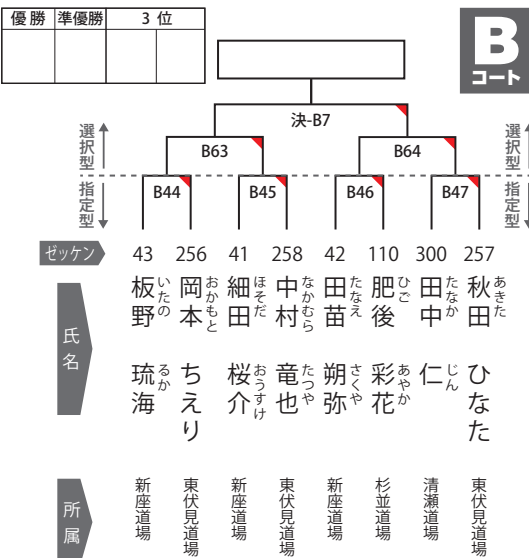

中級 一般 中学生以上 [8級~6級] 8名