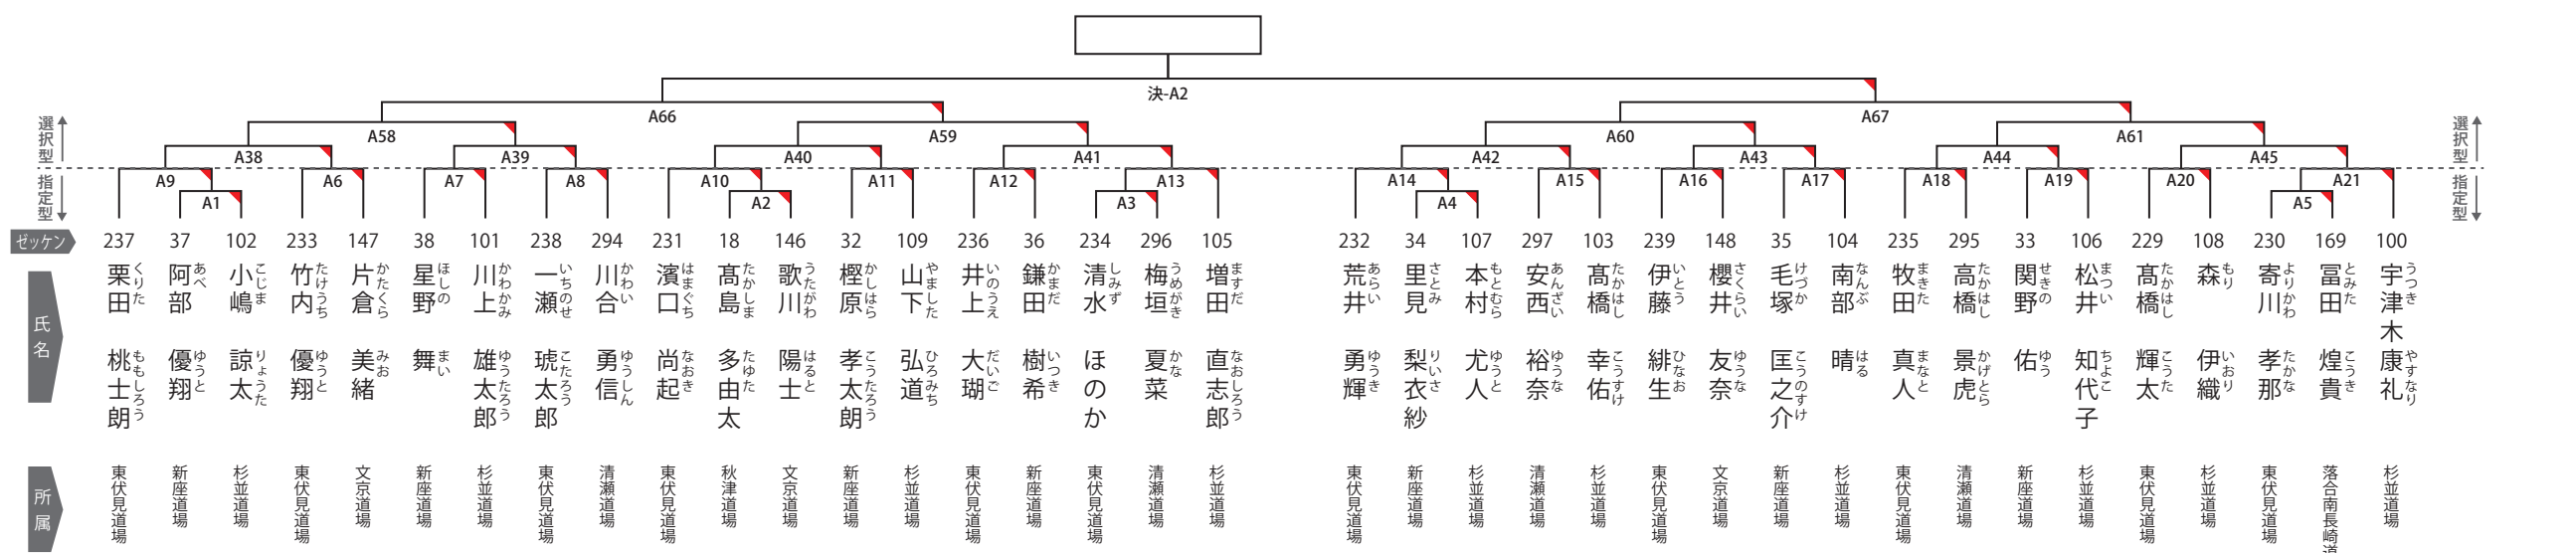

優勝 準優勝 3位

Bコート

上級 小学3・4年生 [5級以上] 12名

優勝 準優勝 3位

Aコート

上級 小学5・6年生 [5級以上] 37名

優勝 準優勝 3位
ベスト8

Aコート