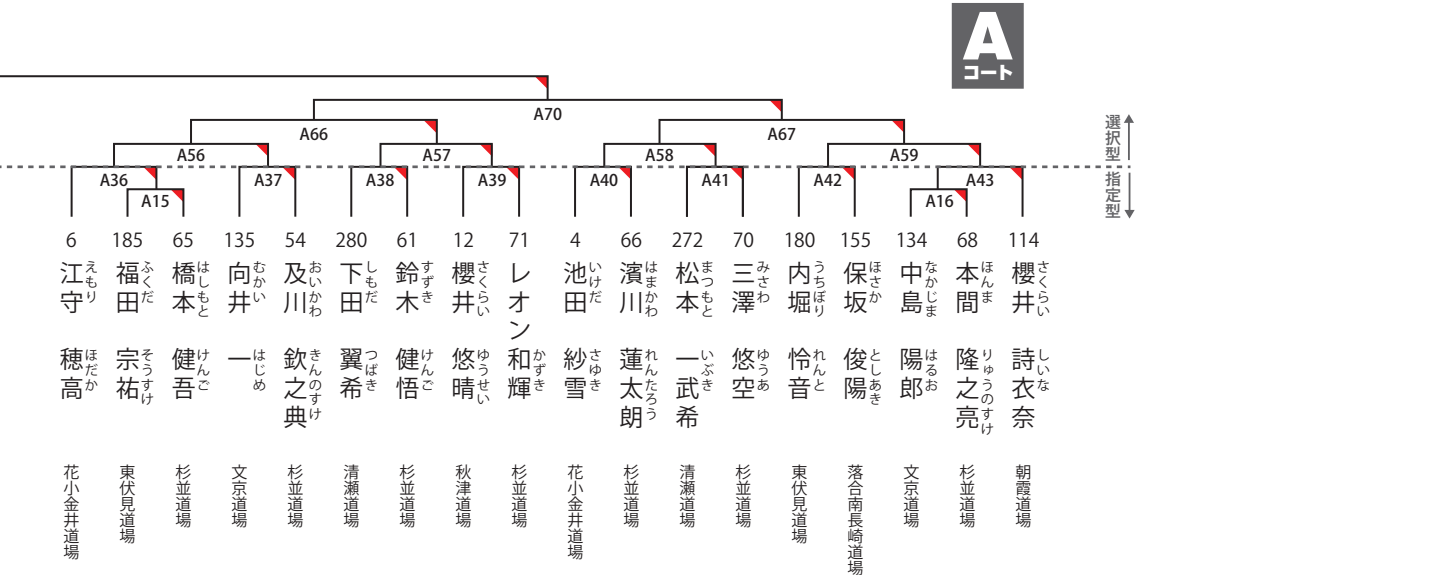

第1部

第10回 日本空手連盟 型選手権大会

幼年or初級 ■ 選択型 = 突き型の型2 / 蹴りの型1・2から選択
■ 指定型 = 突き型の型1

中級 ■ 選択型 = 蹴りの型1~3 / 平安1から選択
■ 指定型 = 突き型の型3

上級 ■ 選択型 = 平安3~5 / 撃砕大 撃砕小 から選択
■ 指定型 = 平安2

幼年 [無級~9級] 31名

初級 小学1年生 [無級~9級] 30名

初級 小学2年生 [無級~9級] 35名