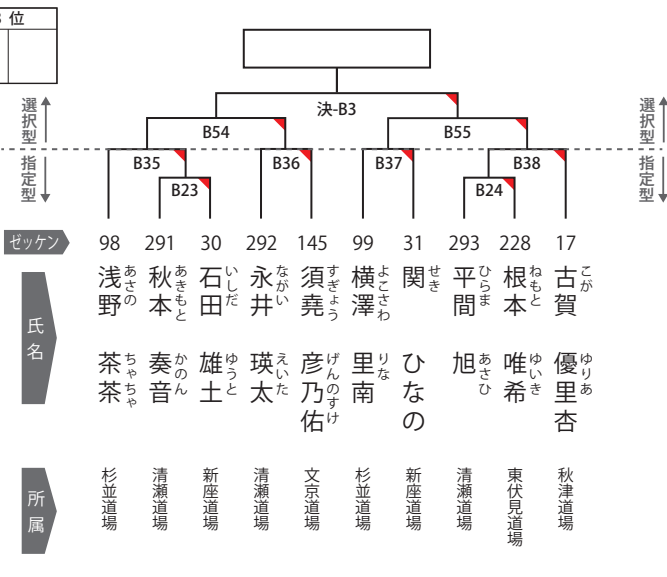

第1部

第10回 日本空手連盟 型選手権大会

幼年or初級 ■ 選択型 = 突き型の型2 / 蹴りの型1・2から選択
■ 指定型 = 突き型の型1

中級 ■ 選択型 = 蹴りの型1~3 / 平安1から選択
■ 指定型 = 突き型の型3

上級 ■ 選択型 = 平安3~5 / 撃砕大 撃砕小 から選択
■ 指定型 = 平安2

幼年 [無級~9級] 31名

初級 小学1年生 [無級~9級] 30名

初級 小学2年生 [無級~9級] 35名

中級 小学1・2年生 [8級~6級] 25名

初級 小学3・4年生 [無級~9級] 27名

中級 小学3・4年生 [8級~6級] 38名

優勝 準優勝 3位
ベスト8

初級 小学5・6年生 [無級~9級] 5名

優勝 準優勝 3位

Bコート

中級 小学5・6年生 [8級~6級] 10名

優勝 準優勝 3位

Bコート

上級 小学3・4年生 [5級以上] 12名

優勝 準優勝 3位

Aコート

上級 小学5・6年生 [5級以上] 37名

優勝 準優勝 3位
ベスト8

Aコート