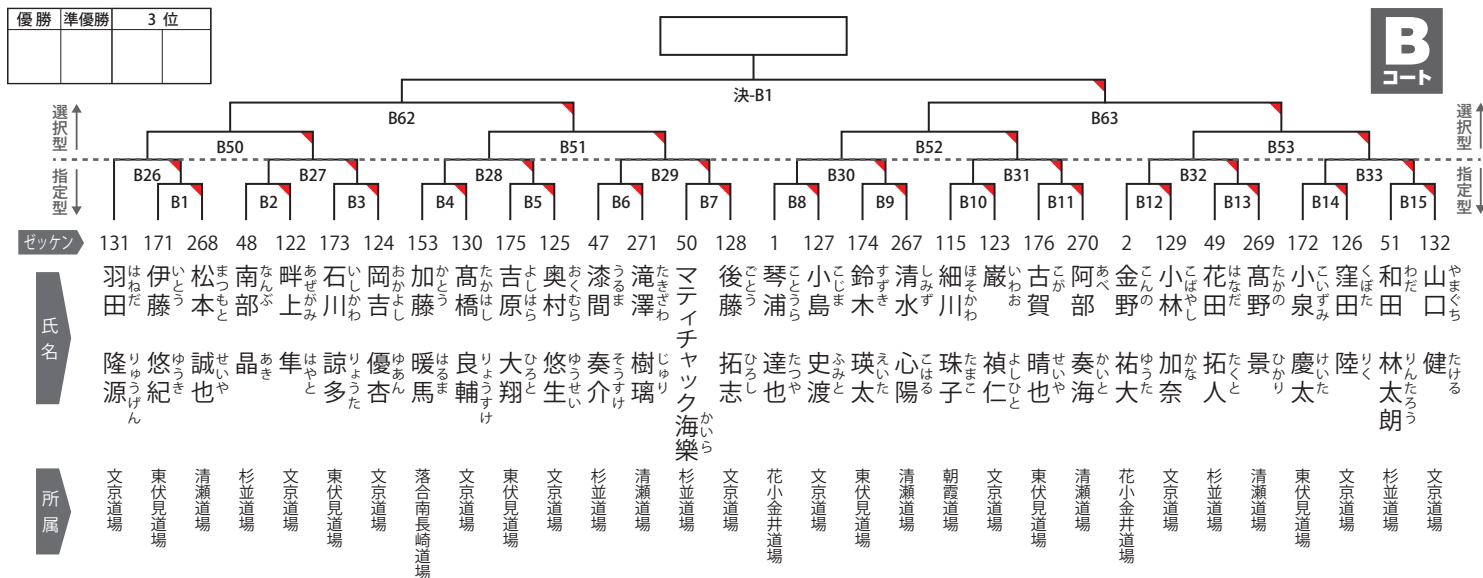

第1部

第10回 日本空手連盟 型選手権大会

幼年or初級 ■ 選択型 = 突き型の型2 / 蹴りの型1・2から選択
■ 指定型 = 突き型の型1

中級 ■ 選択型 = 蹴りの型1~3 / 平安1から選択
■ 指定型 = 突き型の型3

上級 ■ 選択型 = 平安3~5 / 撃砕大 撃砕小 から選択
■ 指定型 = 平安2

幼年 [無級~9級] 31名

初級 小学1年生 [無級~9級] 30名

初級 小学2年生 [無級~9級] 35名