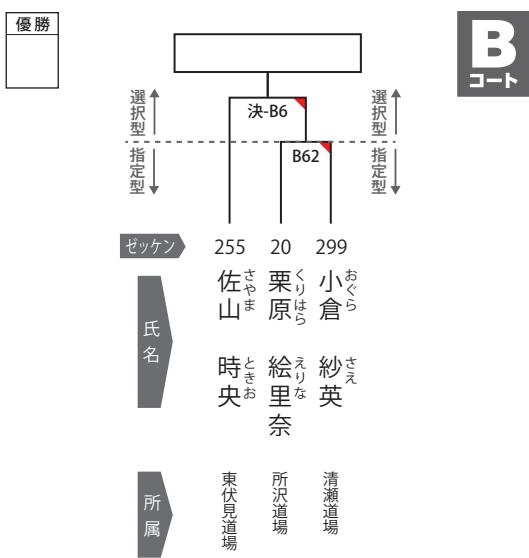

第2部

初級 ■ 選択型 = 突きの型2 / 蹴りの型1・2から選択
指定型 = 突きの型1
中級 ■ 選択型 = 蹴りの型1~3 / 平安1から選択
指定型 = 突きの型3
上級 ■ 選択型 = 平安3~5 / 撃砕大 撃砕小 から選択
指定型 = 平安2

初級 ミドル 40歳以上 [無級~9級] 9名

中級 ミドル 40歳以上 [8級~6級] 5名

初級 一般 中学生以上 [無級~9級] 3名

上級 ミドル40歳以上 [5級以上] 12名