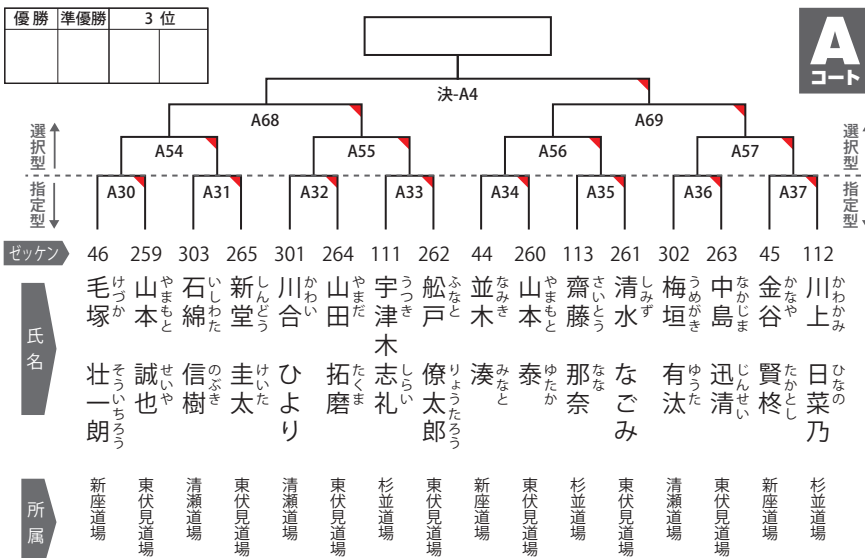

上級 一般 中学生以上 [5級以上] 16名

第9回日本空手連盟 型選手権大会 結果

開催日: 2021年4月18日 (日)
会場: 所沢市民体育館
主催: 日本空手連盟 誠真会館 大会実行委員会
出場者人数 275名

クラス	部	優勝	準優勝	3位	3位
幼年の部	1	飯島 悠生	後藤 拓志	佐々木 康介	森 悠真
		杉並	文京	新座	朝霞
小学1・2年生 初級の部	1	長竹 央太郎	加藤 颯馬	滝澤 杏樹	トザワマックレオン
		杉並	落合南長崎	清瀬	東伏見
		ベスト8			
		小尾 環	井殿 瑛翔	花田 和樹	吉田 名偉主
小学1・2年生 中級の部	2	高島 いと葉	奥井 真崇	山田 菜々	前田 篤人
		杉並	落合南長崎	杉並	秋津
小学3・4年生 初級の部	2	中村 将	佐藤 史悠	水野 瑛太	齊藤 愁
		花小金井	清瀬	清瀬	杉並
小学3・4年生 中級の部	2	松井 知代子	一瀬 琥次郎	中山 翔太	渡部 真生
		杉並	東伏見	杉並	杉並
		ベスト8			
		神田 瑛大	小嶋 諒太	中山 裕太	関口 優
小学3・4年生 上級の部	2	栗田 桃士朗	山下 弘道	福場 大晴	南部 晴
		東伏見	杉並	清瀬	杉並
小学5・6年生 初級の部	3	古賀 優里杏	三上 愛生		
		秋津	所沢		
小学5・6年生 中級の部	3	中村 杏花	秋田 ひなた	鈴木 駿介	石田 篤久
		秋津	東伏見	清瀬	東伏見
小学5・6年生 上級の部	3	宇津木 康礼	高島 多由太	増田 直志郎	荒井 勇輝
		杉並	杉並	杉並	東伏見
マスターズ 上級の部	3	関口 正雄			
		東伏見			
ミドル初級の部	3	水谷 央乃	後藤 倫代		
		秋津	文京		
ミドル中級の部	3	丸井 隆志	星野 信二		
		東伏見	新座		
ミドル上級の部	3	川上 東望雄	栗田 優子	片倉 美香	島越 圭助
		杉並	東伏見	文京	東伏見
一般初級の部	3	中村 竜也	佐山 時央		
		東伏見	東伏見		
一般中級の部	3	山本 誠也	肥後 彩花	新堂 圭太	清水 なごみ
		東伏見	杉並	東伏見	東伏見
一般上級の部	3	家弓 慎	川上 日菜乃	本多 帝雅	齊藤 那奈
		花小金井	杉並	杉並	杉並