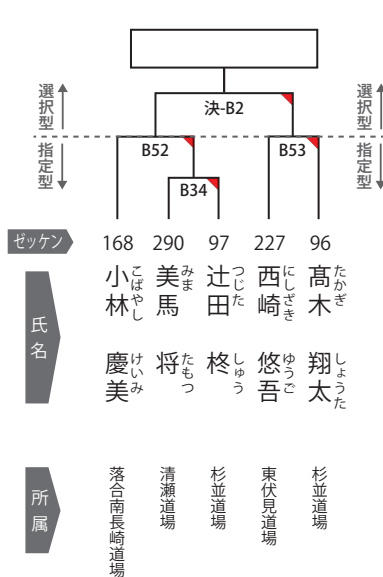

第1部

第10回 日本空手連盟 型選手権大会

幼年or初級 ■ 選択型 = 突き型の型2 / 蹴りの型1・2から選択
■ 指定型 = 突き型の型1

中級 ■ 選択型 = 蹴りの型1~3 / 平安1から選択
■ 指定型 = 突き型の型3

上級 ■ 選択型 = 平安3~5 / 撃砕大 撃砕小 から選択
■ 指定型 = 平安2

幼年 [無級~9級] 31名

初級 小学1年生 [無級~9級] 30名

初級 小学2年生 [無級~9級] 35名

中級 小学1・2年生 [8級~6級] 25名

初級 小学3・4年生 [無級~9級] 27名

中級 小学3・4年生 [8級~6級] 38名

優勝 準優勝 3位
ベスト8

初級 小学5・6年生 [無級~9級] 5名

優勝 準優勝 3位

Bコート

中級 小学5・6年生 [8級~6級] 10名

優勝 準優勝 3位

Bコート

上級 小学3・4年生 [5級以上] 12名

優勝 準優勝 3位

Aコート

上級 小学5・6年生 [5級以上] 37名

優勝 準優勝 3位
ベスト8

Aコート