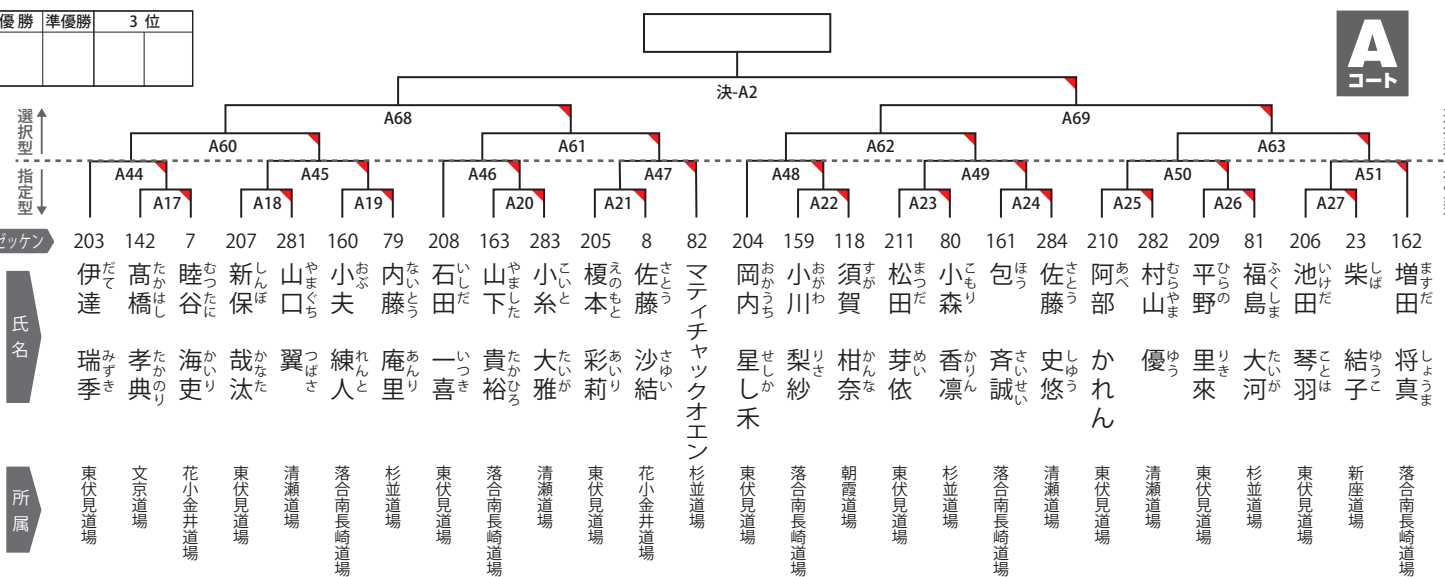

初級 小学3・4年生 [無級~9級] 27名