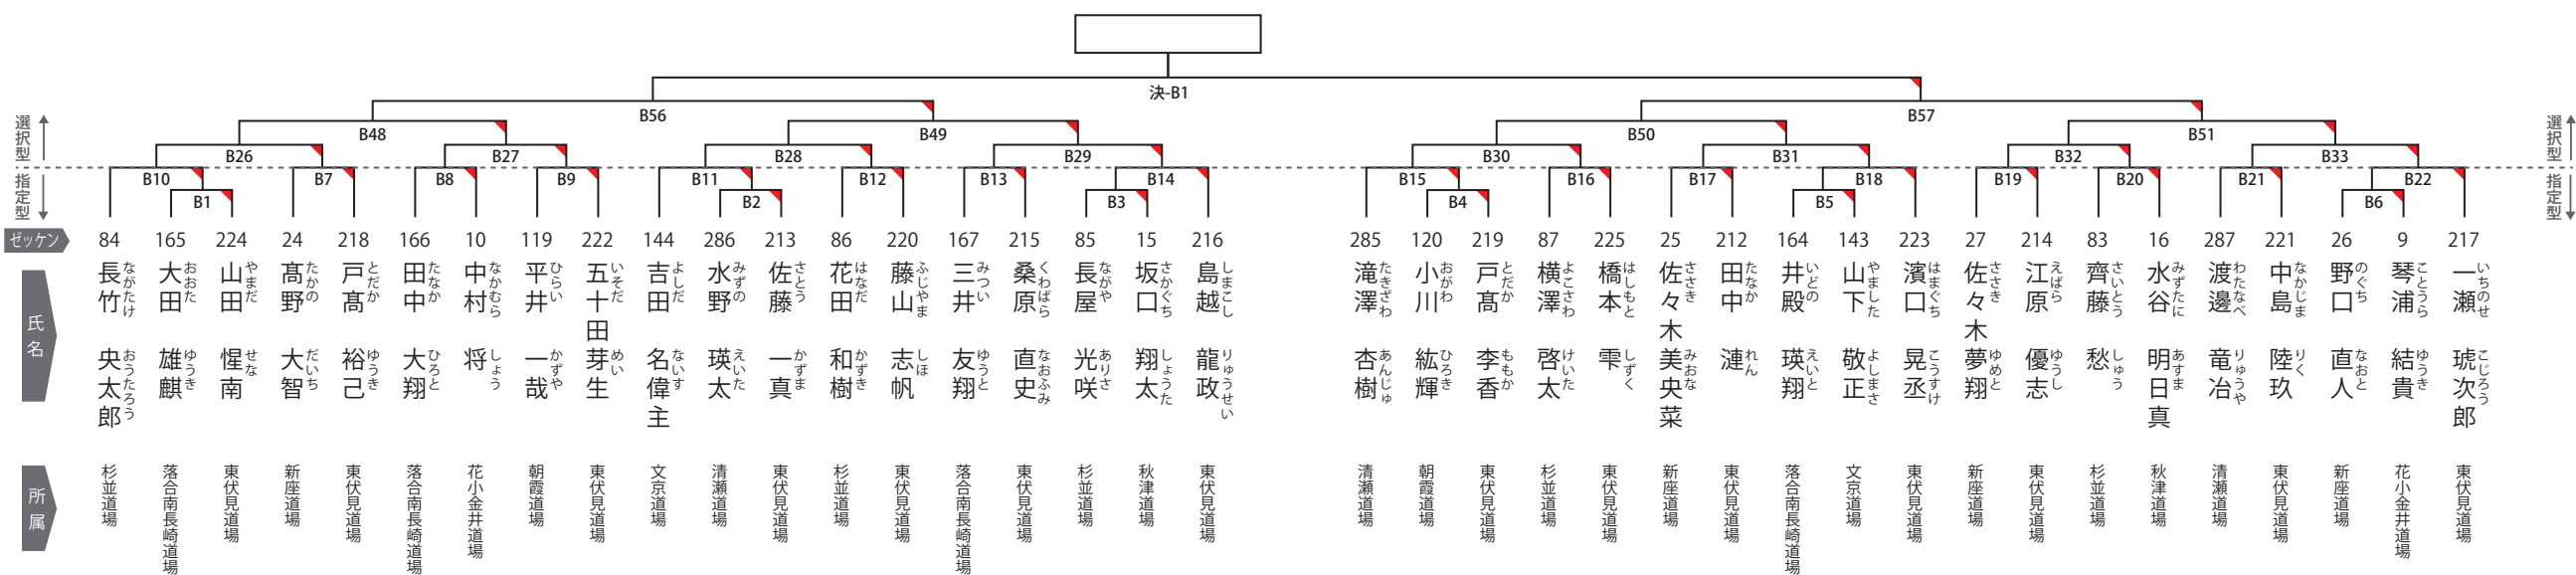

中級 小学1・2年生 [8級~6級] 25名

初級 小学3・4年生 [無級~9級] 27名

中級 小学3・4年生 [8級~6級] 38名

優勝 準優勝 3位
ベスト8

初級 小学5・6年生 [無級~9級] 5名

優勝 準優勝 3位

Bコート

中級 小学5・6年生 [8級~6級] 10名

優勝 準優勝 3位

Bコート

上級 小学3・4年生 [5級以上] 12名

優勝 準優勝 3位

Aコート

上級 小学5・6年生 [5級以上] 37名

優勝 準優勝 3位
ベスト8

Aコート