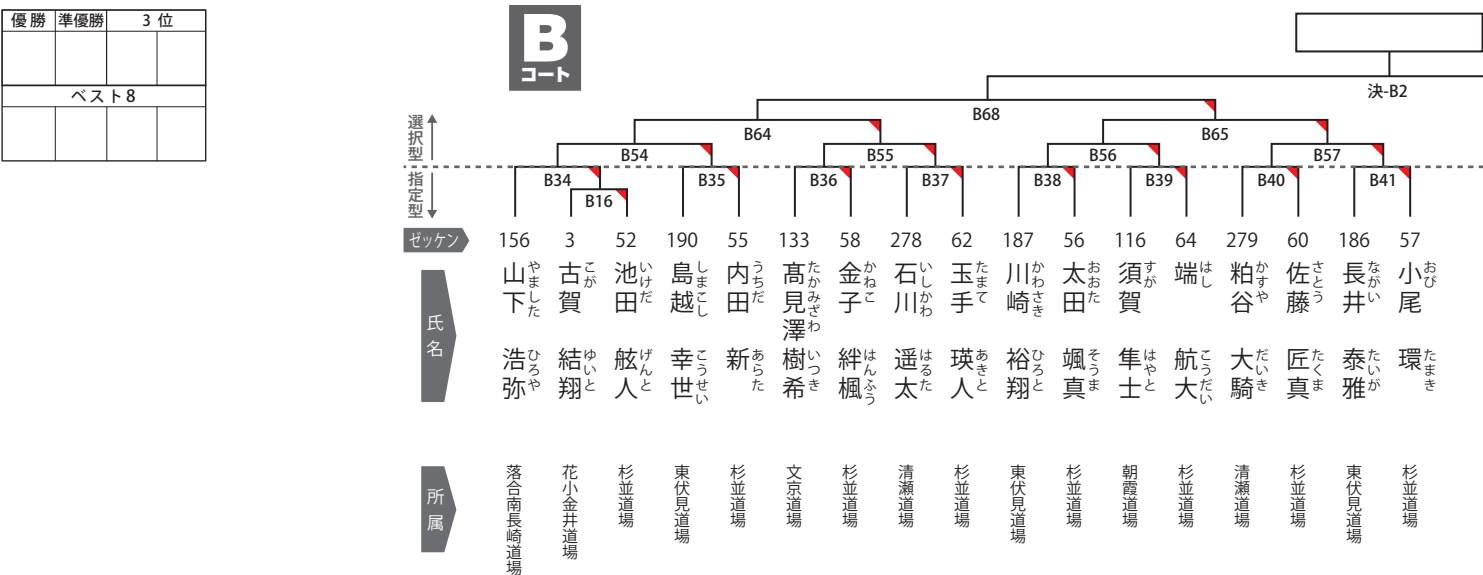

第1部

第10回 日本空手連盟 型選手権大会

幼年or初級 ■ 選択型 = 突き型の型2 / 蹴りの型1・2から選択
■ 指定型 = 突き型の型1

中級 ■ 選択型 = 蹴りの型1~3 / 平安1から選択
■ 指定型 = 突き型の型3

上級 ■ 選択型 = 平安3~5 / 撃砕大 撃砕小 から選択
■ 指定型 = 平安2

幼年 [無級~9級] 31名

初級 小学1年生 [無級~9級] 30名

初級 小学2年生 [無級~9級] 35名