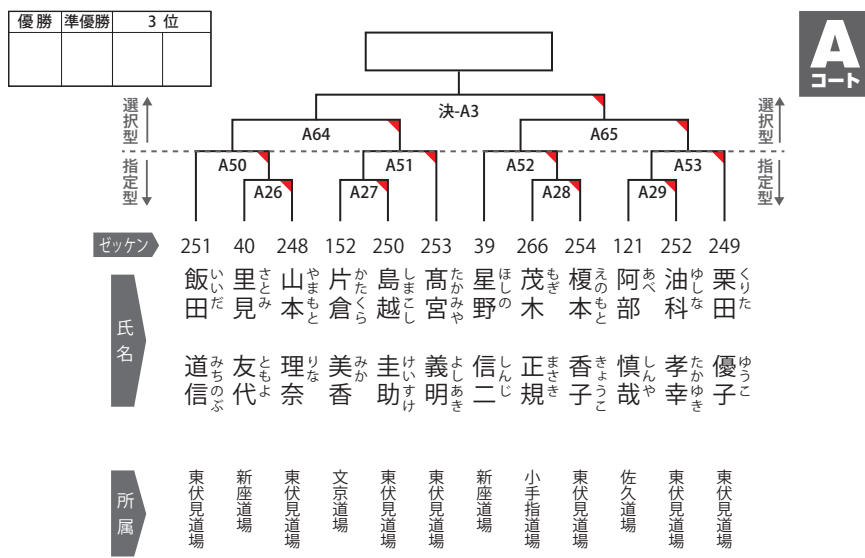

優勝 準優勝 3位

Bコート

上級 小学3・4年生 [5級以上] 12名

優勝 準優勝 3位

Aコート

上級 小学5・6年生 [5級以上] 37名

優勝 準優勝 3位
ベスト8

Aコート

第2部

初級 ■ 選択型 = 突きの型2 / 蹴りの型1・2から選択
指定型 = 突きの型1
中級 ■ 選択型 = 蹴りの型1~3 / 平安1から選択
指定型 = 突きの型3
上級 ■ 選択型 = 平安3~5 / 撃砕大 撃砕小 から選択
指定型 = 平安2

初級 ミドル 40歳以上 [無級~9級] 9名

中級 ミドル 40歳以上 [8級~6級] 5名

初級 一般 中学生以上 [無級~9級] 3名

上級 ミドル40歳以上 [5級以上] 12名

中級 一般 中学生以上 [8級~6級] 8名

上級 一般 中学生以上 [5級以上] 16名

第9回日本空手連盟 型選手権大会 結果

開催日: 2021年4月18日 (日)
会場: 所沢市民体育館
主催: 日本空手連盟 誠真会館 大会実行委員会
出場者人数 275名

クラス	部	優勝	準優勝	3位	3位
幼年の部	1	飯島 悠生	後藤 拓志	佐々木 康介	森 悠真
		杉並	文京	新座	朝霞
小学1・2年生 初級の部	1	長竹 央太郎	加藤 颯馬	滝澤 杏樹	トザワマックレオン
		杉並	落合南長崎	清瀬	東伏見
		ベスト8			
		小尾 環	井殿 瑛翔	花田 和樹	吉田 名偉主
小学1・2年生 中級の部	2	高島 いと葉	奥井 真崇	山田 菜々	前田 篤人
		杉並	落合南長崎	杉並	秋津
小学3・4年生 初級の部	2	中村 将	佐藤 史悠	水野 瑛太	齊藤 愁
		花小金井	清瀬	清瀬	杉並
小学3・4年生 中級の部	2	松井 知代子	一瀬 琥次郎	中山 翔太	渡部 真生
		杉並	東伏見	杉並	杉並
		ベスト8			
		神田 瑛大	小嶋 諒太	中山 裕太	関口 優
小学3・4年生 上級の部	2	栗田 桃士朗	山下 弘道	福場 大晴	南部 晴
		東伏見	杉並	清瀬	杉並
小学5・6年生 初級の部	3	古賀 優里杏	三上 愛生		
		秋津	所沢		
小学5・6年生 中級の部	3	中村 杏花	秋田 ひなた	鈴木 駿介	石田 篤久
		秋津	東伏見	清瀬	東伏見
小学5・6年生 上級の部	3	宇津木 康礼	高島 多由太	増田 直志郎	荒井 勇輝
		杉並	杉並	杉並	東伏見
マスターズ 上級の部	3	関口 正雄			
		東伏見			
ミドル初級の部	3	水谷 央乃	後藤 倫代		
		秋津	文京		
ミドル中級の部	3	丸井 隆志	星野 信二		
		東伏見	新座		
ミドル上級の部	3	川上 東望雄	栗田 優子	片倉 美香	島越 圭助
		杉並	東伏見	文京	東伏見
一般初級の部	3	中村 竜也	佐山 時央		
		東伏見	東伏見		
一般中級の部	3	山本 誠也	肥後 彩花	新堂 圭太	清水 なごみ
		東伏見	杉並	東伏見	東伏見
一般上級の部	3	家弓 慎	川上 日菜乃	本多 帝雅	齊藤 那奈
		花小金井	杉並	杉並	杉並