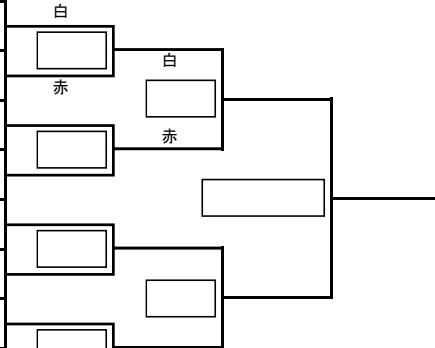

## 小6年男子(初試合)

出場者8名

※上が白、下が赤になります。

試合時間:本戦 1:00 → 延長 1:00(マスト判定)

規程防具:ヘッドガード・拳サポーター・金のサポーター・スネサポーター・ヒザサポーター

	名前	道場名	級	身長	体重
469	おおかぜ つばさ <b>大風 翼</b>	せいしんかいかん ひがしふしみ 誠真会館 東伏見	8級	138	32
284	まるやま れくと <b>丸山 礼久翔</b>	ほくしんかん 北真館	8級	145	29
405	なかじま かんすけ <b>中島 勘甫</b>	たかはしどうじょう 高橋道場	10級	150	36
740	くぎもと けいじ <b>釘本 慶次</b>	そうきやくしん ゆうしんかい 総極真 友心会	10級	151	39
406	けんもく りゆうのすけ <b>見目 龍之介</b>	たかはしどうじょう 高橋道場	9級	145	40
180	おがわ はるひろ <b>小川 陽大</b>	ぜんし かい 善志会	無級	150	59
431	くらさわ ゆうせい <b>倉沢 勇星</b>	せいしんかいかん にいざ 誠真会館 新座	9級	157	52
394	ながやま ひろと <b>永山 晟都</b>	ゆうげきかん 遊撃館	7級	160	57

優勝	準優勝	三位	三位