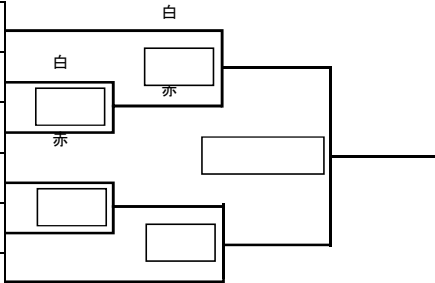

中学生男子上級 軽量 ～44.9kg

出場者6名

※上が白、下が赤になります。

試合時間:本戦 1:30 → 延長 1:30 (マスト判定)

規程防具:ヘッドガード・拳サポーター・金のサポーター・ヒザサポーター・スネサポーター

	名前	道場名	級	身長	体重
118	網島 海 <small>あみじま かい</small>	昭武館 武蔵台支部 <small>しょうぶかん むさしだいしぶ</small>	4級	155	40
131	柴崎 涼 <small>しばさき りょう</small>	昭武館 荒川道場 <small>しょうぶかん あらかわどうじょう</small>	8級	141	37
523	山田 拓磨 <small>やまだ たくま</small>	誠真会館 東伏見 <small>せいしんかいかん ひがしふしみ</small>	3級	154	40
805	長井 琥冴 <small>ながい こうご</small>	誠真会館 秋津 <small>せいしんかいかん あきつ</small>	1級	155	44
274	田崎 大航 <small>たさき ひろと</small>	北斗會 中平道場 <small>ほくとかい なかひらどうじょう</small>	3級	145	44
734	武井 大将 <small>たけい たいしょう</small>	武將會 <small>ぶしょうかい</small>	初段	150	41

優勝	準優勝