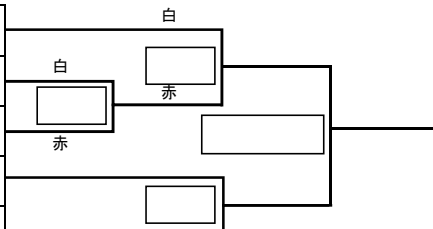

ミドル男子初級 重量 75kg～

出場者5名

※上が白、下が赤になります。

試合時間:本戦 1:30 → 延長 1:30 (マスト判定)

規程防具:ヘッドガード(任意)・パンチンググローブ・金のサポーター・ヒザサポーター・スネサポーター

	名前	道場名	級	身長	体重
161	藤澤 智久 <small>ふじさわ ともひさ</small>	昭武館 内田道場 <small>しょうぶかん うちだどうじょう</small>	6級	170	111
518	後藤 秀幸 <small>ごとう ひでゆき</small>	誠真会館 東伏見 <small>せいしんかいかん ひがしふしみ</small>	7級	169	78
423	車谷 賢介 <small>くるまや けんすけ</small>	高橋道場 <small>たかはしどうじょう</small>	10級	177	103
625	川合 信男 <small>かわい のぶお</small>	誠真会館 清瀬 <small>せいしんかいかん きよせ</small>	6級	177	112
424	岡 稔洋 <small>おか としひろ</small>	高橋道場 <small>たかはしどうじょう</small>	6級	192	120

優勝	準優勝