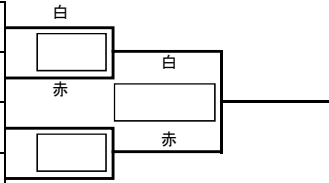

## 中学男子初級 軽量 ～44.9kg

出場者4名

※上が白、下が赤になります。

試合時間:本戦 1:30 → 延長 1:30 (マスト判定)

規程防具:ヘッドガード・拳サポーター・金のサポーター・ヒザサポーター・スネサポーター

	名前	道場名	級	身長	体重
419	風間 勇飛 <small>かざま ゆうひ</small>	高橋道場 <small>たかはしどうじょう</small>	5級	152	40
512	多賀 祥太郎 <small>たが しょうたろう</small>	誠真会館 東伏見 <small>せいしんかいかん ひがしふしみ</small>	10級	163	44
420	中島 幸甫 <small>なかじま こうすけ</small>	高橋道場 <small>たかはしどうじょう</small>	7級	158	43
513	船戸 僚太郎 <small>ふなと りょうたろう</small>	誠真会館 東伏見 <small>せいしんかいかん ひがしふしみ</small>	5級	155	44

優勝	準優勝