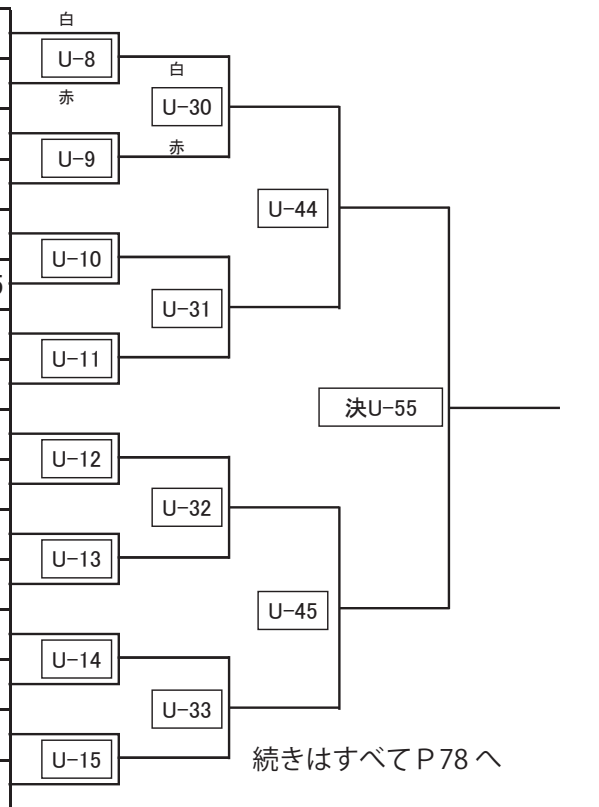

## U-3部

名前 道場名 級 身長 体重

118	網島 海	昭武館 武蔵台支部	4級	155	40
131	柴崎 涼	昭武館 荒川道場	8級	141	37
523	山田 拓磨	誠真会館 東伏見	3級	154	40
805	長井 琥牙	誠真会館 秋津	1級	155	44
274	田崎 大航	北斗會 中平道場	3級	145	44
734	武井 大将	武将會	初段	150	41

優勝	準優勝
----	-----

### 中学生男子 上級 中量 ~54.9kg

出場者16名 ※上が白、下が赤になります。

試合時間:本戦 1:30 → 延長 1:30 (マスト判定)

規程防具:ヘッドガード・拳サポーター・金的サポーター・ヒザサポーター・スネサポーター

## U-3部

名前 道場名 級 身長 体重

525	上原 史士	誠真会館 東伏見	2級	162	44
275	森田 悠斗	北斗會 中平道場	1級	156	46
164	藤沼 大雅	昭武館 内田道場	特級	161	47
784	金 颯一郎	新武会	5級	155	45
33	相樂 匠皇	芦原会館	1級	154	48
426	重富 世那	高橋道場	1級	164	49.5
162	小谷野 聖響	昭武館 内田道場	2級	164	50
804	本田 陽樹	誠真会館 秋津	1級	156	50
268	山崎 永貴	北斗會 中平道場	2級	156	48
524	小倉 一之介	誠真会館 東伏見	2級	151	49
119	塩田 蒼真	昭武館 本部	特級	161	53
781	本多 永那翔	拳気道会	6級	160	51
163	内田 侃斗	昭武館 内田道場	初段	163	53
783	小室 蓮音	新武会	初段	173	49
391	吉田 龍成	遊撃館	3級	164	53
803	三浦 碧斗	誠真会館 秋津	1級	160	54

優勝	準優勝	三位	三位
----	-----	----	----

続きはすべてP78へ