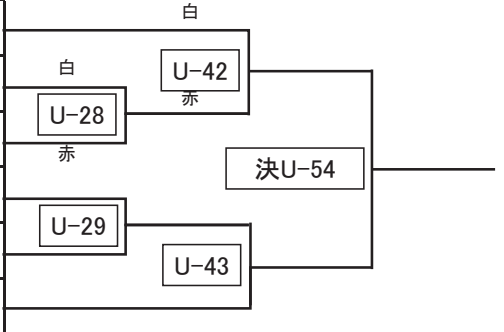

### 中学生男子 上級 軽量 ~44.9kg

出場者6名 ※上が白、下が赤になります。

試合時間:本戦 1:30 → 延長 1:30 (マスト判定)

規程防具:ヘッドガード・拳サポーター・金的サポーター・ヒザサポーター・スネサポーター

## U-3部

名前 道場名 級 身長 体重

118	網島 海	昭武館 武蔵台支部	4級	155	40
131	柴崎 涼	昭武館 荒川道場	8級	141	37
523	山田 拓磨	誠真会館 東伏見	3級	154	40
805	長井 琥牙	誠真会館 秋津	1級	155	44
274	田崎 大航	北斗會 中平道場	3級	145	44
734	武井 大将	武将會	初段	150	41

優勝	準優勝
----	-----