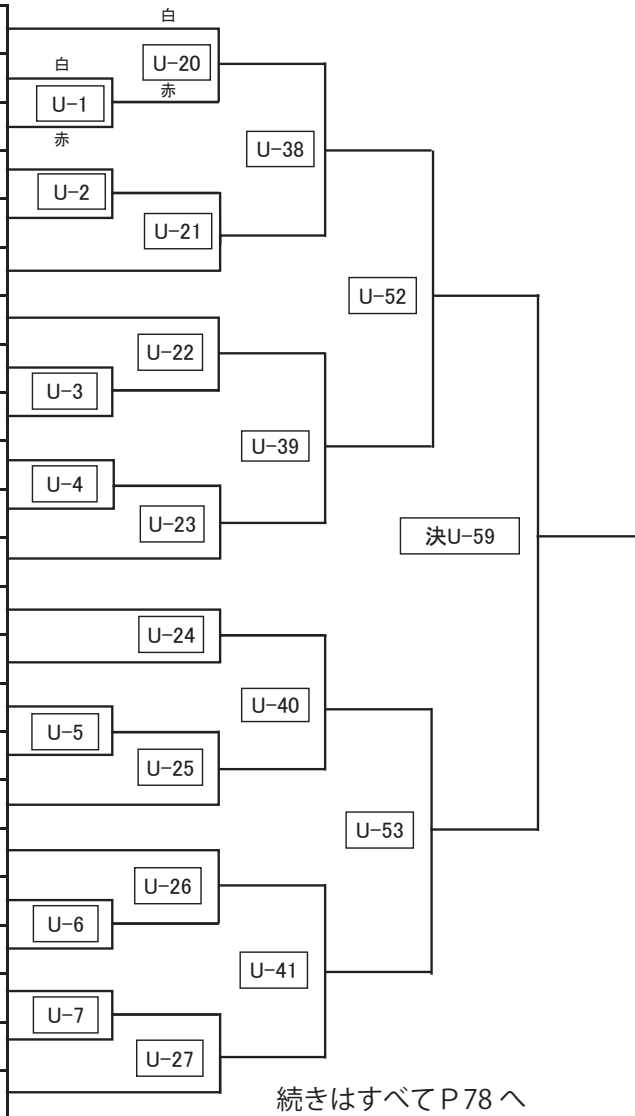

### 小学5-6年女子 上級

出場者23名 ※上が白、下が赤になります。

試合時間:本戦 1:30 → 延長 1:30 (マスト判定)

規程防具:ヘッドガード・拳サポーター・スネサポーター・ヒザサポーター・スポーツブラ・アンダーガード(任意)

## U-3部

名前 道場名 級 身長 体重

117	金子 菜月	昭武館 武蔵台支部	1級	150	36.5
622	梅垣 夏菜	誠真会館 清瀬	5級	145	34
191	谷内 菜々心	総極真 橋本道場	6級	155	42
438	里見 梨衣紗	誠真会館 新座	4級	140	33
368	鄭 星来	野地道場	7級	146	41
585	松井 知代子	誠真会館 杉並	5級	146	38
450	佐々木 穂夏	誠真会館 朝霞	4級	148	38
43	柳田 稀音	一狼塾	4級	146	37
646	片倉 美緒	誠真会館 文京	5級	143	33
718	川村 杏	白蓮会館 浦和	4級	151	42
621	安西 裕奈	誠真会館 清瀬	4級	138	33
158	安田 愛梨	昭武館 内田道場	特級	148	37
418	市川 怜奈	高橋道場	2級	152	51
190	岡安 咲歩	総極真 橋本道場	8級	150	45
786	小室 陽万莉	新武会	6級	143	30
439	星野 舞	誠真会館 新座	4級	140	27
584	南部 晴	誠真会館 杉並	3級	142	39
647	櫻井 友奈	誠真会館 文京	4級	144	47
787	岩滝 紗寧	新武会	6級	150	37
159	内田 悠々	昭武館 内田道場	特級	149	39
93	貫方 こずえ	坂井道場	5級	156	53.5
96	見掛 優心	志拳道	3級	152	64
511	伊藤 緋生	誠真会館 東伏見	1級	158	50

続きはすべてP78へ

優勝	準優勝	三位	三位
----	-----	----	----

※減点1をとられた選手は技あり以上をとらなければ負けとなります。  
技あり>減点1 ・ 技あり=減点2

参加選手は、自分の試合の5試合前までに出場コートの白又は赤の待機場所に必ず来てください。  
自分の試合までいない場合は失格になります。  
※出場コートと白・赤はトーナメントに記載されていますので、必ず確認をしておいてください。