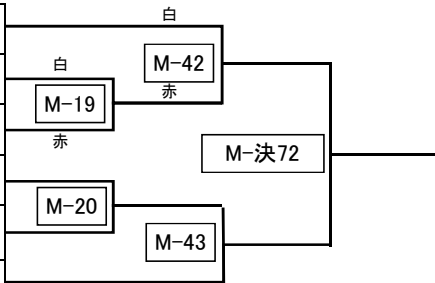

## 高校生男子初級

M

出場者6名

※上が白、下が赤になります。

試合時間:本戦 1:30 → 延長 1:30 → 体重判定(3kg差未満) → 最終延長 1:30

規程防具:ヘッドガード・パンチンググローブ・金のサポーター・ヒザサポーター・スネサポーター

	名前	道場名	級	身長	体重
75	清水 光史 <small>しみず ひかり</small>	健成会	7級	162	52
48	浅野 茶風 <small>あさの さふう</small>	求道塾	5級	162	54
601	篠塚 陸人 <small>しのつか りくと</small>	遊撃館	5級	175	58
47	遠藤 拓 <small>えんどう たく</small>	求道塾	5級	173	68
525	毛塚 洸貴 <small>けづか こうき</small>	全極真志優会 府中	7級	162	63
46	高橋 秀和 <small>たかはし ひでかず</small>	求道塾	5級	175	75

優勝	準優勝