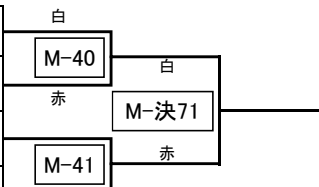

ミドル男子初級 重量75kg～

M

出場者4名

※上が白、下が赤になります。

試合時間:本戦 1:30 → 延長 1:30 → 体重判定(3kg差未満) → 最終延長 1:30

規程防具:ヘッドガード・パンチンググローブ・金のサポーター・ヒザサポーター・スネサポーター

	名前	道場名	級	身長	体重
53	保科 広之 <small>ほしな ひろゆき</small>	芦原会館 西山道場	8級	182	84
521	杉本 晃一 <small>すぎもと あきかず</small>	全極真 志優会 府中	10級	175	95
539	仲原 善太 <small>なかはら ぜんた</small>	総極真 石神井公園道場	6級	175	77
520	森下 智弘 <small>もりした ともひろ</small>	全極真 志優会 立川	9級	178	90

優勝	準優勝