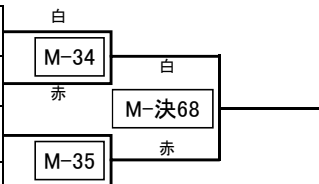

中学生男子初級 重量 55kg～

M

出場者4名

※上が白、下が赤になります。

試合時間:本戦 1:30 → 延長 1:30 → 体重判定(3kg差未満) → 最終延長 1:30

規程防具:ヘッドガード・拳サポーター・金のサポーター・ヒザサポーター・スネサポーター

	名前	道場名	級	身長	体重
114	菊田 隆世	拳気道会	5級	170	74
167	本田 章悟	重心会	8級	177	64
517	曽根 琉希	全極真 志優会 府中	6級	168	61
616	山田 鉄太	撃風塾 北島道場		164	64

優勝	準優勝