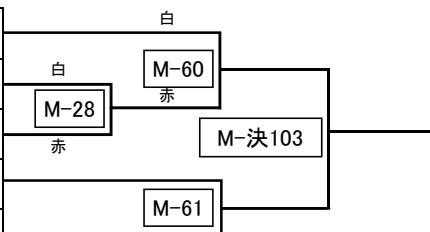

マスターズ男子

M

出場者5名

※上が白、下が赤になります。

試合時間:本戦 1:30 → 体重判定(3kg差未満) → 最終延長 1:00

規程防具:ヘッドガード・パンチンググローブ・金のサポーター・ヒザサポーター・スネサポーター

	名前	道場名	級	身長	体重
168	佐々木 浩之 <small>ささき ひろゆき</small>	重心会	1級	180	71
302	角田 健明 <small>すみだ たけあき</small>	誠真会館 杉並	1級	172	65
54	竹脇 光一 <small>たけわき こういち</small>	芦原会館 西山道場	初段	172	60
147	小島 紀弘 <small>こじま のりひろ</small>	己道塾 辻道場	2級	180	80
162	伊藤 龍吾 <small>いとう りょうご</small>	士衛塾 山梨	五段	175	94

優勝	準優勝