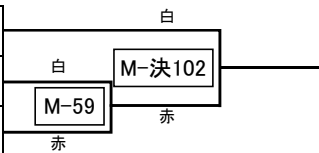

ミドル男子上級 重量75kg～

M

出場者3名

※上が白、下が赤になります。

試合時間:本戦 1:30 → 延長 1:30 → 体重判定(3kg差未満) → 最終延長 1:30

規程防具:ヘッドガード・パンチンググローブ・金のサポーター・ヒザサポーター・スネサポーター

	名前	道場名	級	身長	体重
58	佐々木 信也	芦原会館 西山道場	3級	179	82
57	菅野 隆志	芦原会館 西山道場	4級	173	80
180	平井 隆幸	昭武館	1級	177	80