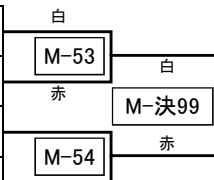

一般男子初級 軽量 ~69.9kg

M

出場者4名

※上が白、下が赤になります。

試合時間:本戦 1:30 → 延長 1:30 → 体重判定(3kg差未満) → 最終延長 1:30

規程防具:ヘッドガード・パンチンググローブ・金のサポーター・ヒザサポーター・スネサポーター

	名前	道場名	級	身長	体重
407	山本 尚毅 <small>やまもと なおき</small>	誠真会館 東伏見	7級	171	62
304	吉澤 俊一 <small>よしざわ しゅんいち</small>	誠真会館 杉並	無	172	69
408	野口 大輔 <small>のぐち だいすけ</small>	誠真会館 東伏見	5級	174	62
437	中里 元泉 <small>なかざと もとみ</small>	誠真会館 文星	7級	160	54

優勝	準優勝