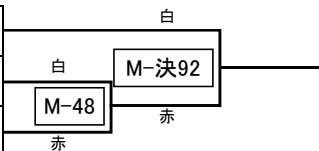

中学生男子上級 中量 ~54.9kg

M

出場者3名

※上が白、下が赤になります。

試合時間:本戦 1:30 → 延長 1:30 → 体重判定(3kg差未満) → 最終延長 1:30

規程防具:ヘッドガード・拳サポーター・金のサポーター・ヒザサポーター・スネサポーター

	名前	道場名	級	身長	体重
617	おおつか いっせい 大塚 一惺	摯風塾 北島道場	初段	172	54
575	ほんま ひょうが 本間 彪雅	総極真 友心会	4級	158	54
605	おおい こふうた 大井 鼓楓太	龍拳會	4級	166	53