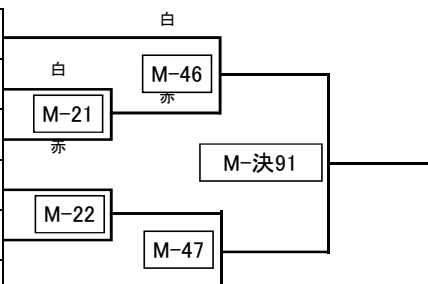

中学生男子上級 軽量 ~44.9kg

M

出場者6名

※上が白、下が赤になります。

試合時間:本戦 1:30 → 延長 1:30 → 体重判定(3kg差未満) → 最終延長 1:30

規程防具:ヘッドガード・拳サポーター・金的サポーター・ヒザサポーター・スネサポーター

	名前	道場名	級	身長	体重
224	長井 琥 ^{ながい いくご} 牙 ^ご	誠真会館 秋津	2級	142	33
225	梅津 快 ^{うめづ かいと} 斗 ^と	誠真会館 小手指	3級	148	44
201	小室 漣 ^{こむろ れんと} 音 ^と	新武会	4級	157	39
223	三浦 碧 ^{みうら びりくと} 斗 ^と	誠真会館 秋津	3級	147	43
169	植田 空 ^{うえだ くうと} 都 ^と	重心会	1級	155	44
335	青野 岳 ^{あおの かく} 岳 ^と	誠真会館 清瀬	1級	155	44

優勝	準優勝