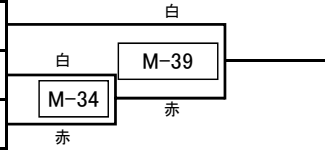

交流試合 小学6年生男子 上級

M

出場者3名

※上が白、下が赤になります。

試合時間:本戦 1:00 → 延長 1:00 → 体重判定(3kg差未満) → 最終延長 1:00

規程防具:ヘッドガード・拳サポーター・金的サポーター・ヒザサポーター・スネサポーター

	名前	道場名	級	身長	体重
269	黒田 空 <small>くろだ そら</small>	極誠会	4	145	39
488	濱口 由統 <small>はまぐち ゆうと</small>	誠真会館 東伏見	4	151	39
362	出田 琉真 <small>で た りゅうしん</small>	総極真 門馬道場	3	140	30