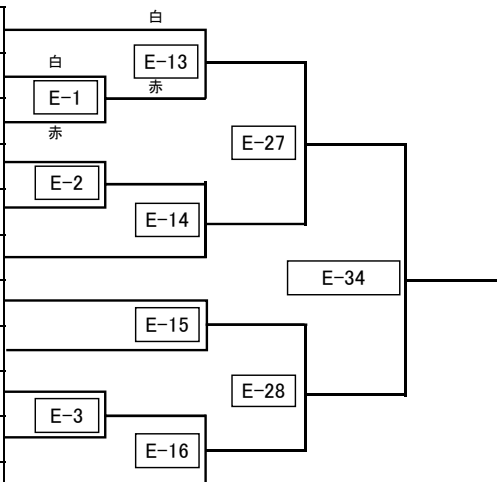

交流試合 小学3・4年生女子 初級

E

出場者11名

※上が白、下が赤になります。

試合時間:本戦 1:00 → 延長 1:00 → 体重判定(3kg差未満) → 最終延長 1:00

規程防具:ヘッドガード・拳サポーター・アンダーガード(任意)・スネサポーター

	名前	道場名	級	身長	体重
253	青木 芽衣	芦原会館 西山道場	9	124	22
413	川辺 莉央	誠真会館 文京	8	120	22
344	平野 彩音	新武会	10	126	24
449	大澤 舞桜愛	誠真会館 清瀬	9	129	28
323	神原 美雅	志優会	9	125	24
345	木島 悠希	新武会	9	130	27
412	黒澤 知世	誠真会館 文京	無	124	25
336	神藤 彩菜	東京清水道場	10	134	31
277	渡邊 希海	己道塾 山崎道場	10	141	44
343	小林 心優	新武会	9	146	38
398	小林 慶美	誠真会館 落台南長崎	10	141	33

優勝	準優勝	三位	三位