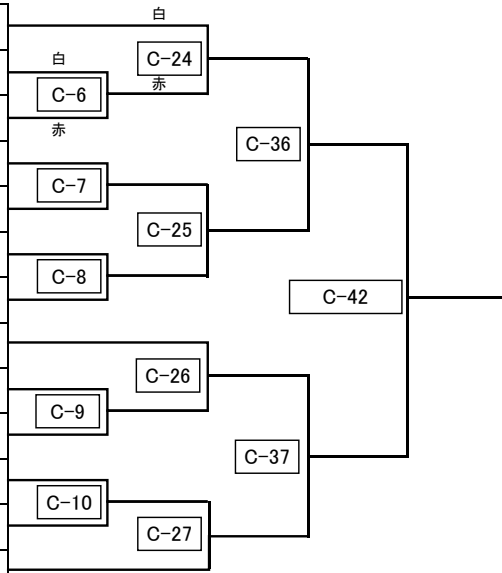

交流試合 幼年 男女混合

C

出場者13名

※上が白、下が赤になります。

試合時間:本戦 1:00 → 延長 1:00 → 体重判定(3kg差未満) → 最終延長 1:00

規程防具:ヘッドガード・拳サポーター・金のサポーター(男子)・アンダーガード(女子任意)・スネサポーター

名前	道場名	級	身長	体重
388 朴美慧	誠真会館 落合南長崎	無	110	16
284 岡田莉央	拳気道会	無	100	16
308 山内唯人	志優会	無	106	18
497 鬼原輝空	武心塾	無	100	15
307 井上すみれこ	志優会	無	109	19
262 関谷綺吏十	極誠会	無	110	18
423 佐々木康介	誠真会館 新座	無	102	17
274 松本来	闘心會	10	110	18
363 高橋由宇	誠真会館 杉並	無	105	20
310 八牟禮類斗	志優会	無	110	20
285 佐藤琉輝空	拳気道会	無	112	21
309 野中萌	志優会	無	112	21
261 山野金之助	極真拳武會	無	110	22

優勝	準優勝	三位	三位