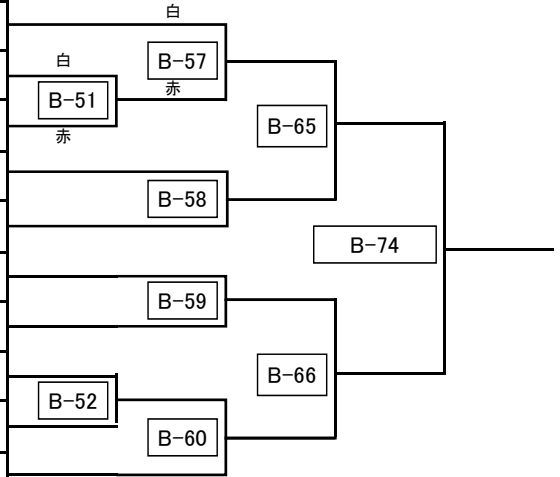

関東飛翔空手道選手権大会 小学6年生男子

B

出場者10名

※上が白、下が赤になります。

試合時間:本戦 1:30 → 延長 1:30 → 体重判定(3kg差未満) → 最終延長 1:30

規程防具:ヘッドガード・拳サポーター・金的サポーター・ヒザサポーター・スネサポーター

	名前	道場名	級	身長	体重
195	小糸 惺雅	誠真会館 清瀬	1	140	34
209	小倉 一之介	誠真会館 東伏見	5	133	35
82	蘭 勇之介	志優会	5	150	43
161	鳥生 良介	誠真会館 杉並	8	145	34
72	金井 優多朗	拳気道会	8	142	53
162	宇津木 志礼	誠真会館 杉並	3	150	43
208	三田村 泰知	誠真会館 東伏見	6	146	45
196	安西 樟太	誠真会館 清瀬	1	156	51
83	林田 康之介	志優会	5	157	53
163	本多 帝雅	誠真会館 杉並	2	154	45

優勝	準優勝	三位	三位