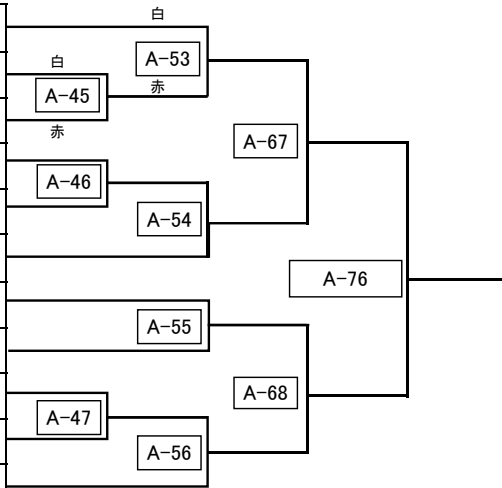

関東飛翔空手道選手権大会 ミドル男子初級

A

出場者11名

※上が白、下が赤になります。

試合時間:本戦 1:30 → 延長 1:30 → 体重判定(5kg差未満) → 最終延長 1:30

規程防具:ヘッドガード・パンチンググローブ・金のサポーター・ヒザサポーター・スネサポーター

	名前	道場名	級	身長	体重
96	伊藤 忠輝	志優会	5	171	68
212	飯田 道信	誠真会館 東伏見	5	175	68
124	増子 和之	優心塾	10	168	58
211	黒江 拓也	誠真会館 東伏見	6	163	66
18	小倉 幸三	芦原会館 西山道場	7	171	66
97	土肥 敏	志優会	6	174	82
210	石堂 伸晴	誠真会館 東伏見	9	168	68
38	中野 雄介	極真拳武會	5	177	65
3	舞田 剛	ラビットカラテ	6	177	70
33	内藤 学	鋭心会	5	175	71
98	森下 智弘	志優会	無	178	89

優勝	準優勝	三位	三位