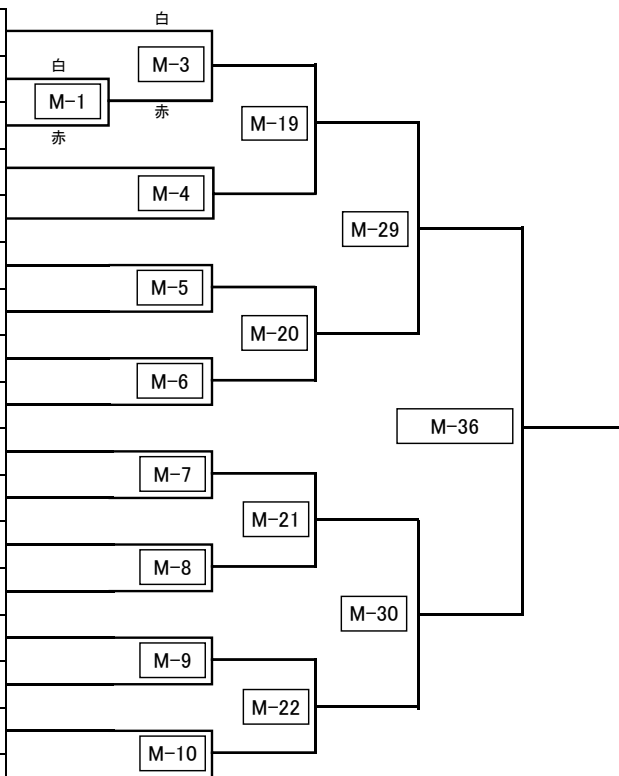

交流試合 小学5年生男子 中級

M

出場者17名

※上が白、下が赤になります。

試合時間:本戦 1:00 → 延長 1:00 → 体重判定(3kg差未満) → 最終延長 1:00

規程防具:ヘッドガード・拳サポーター・金のサポーター・ヒザサポーター・スネサポーター

	名前	道場名	級	身長	体重
306	後藤 寛人	坂井道場	5	130	30
421	藤岡 洋助	誠真会館 秋津	6	141	29
500	内田 信太郎	武心塾	6	134	29
400	川上 絆次	誠真会館 落合南長崎	5	136	30
355	風間 悠太	総極真 友心会	7	142	32
328	小沢 斗和	志優会	6	132	27
280	植木 映介	己道塾 山崎道場	5	131	28
453	梅垣 有汰	誠真会館 清瀬	6	141	29
360	千葉 太智	総極真 門馬道場	5	140	35
483	安達 結人	誠真会館 東伏見	7	140	34
356	石田 大貴	総極真 友心会	6	133	40
329	栴田 夏希	志優会	6	133	28
305	上田 翔也	坂井道場	5	135	35
327	三輪 丈瑠	志優会	6	140	29
258	中川 空音	栄光会館	7	138	32
387	杉野 宏樹	誠真会館 杉並	5	138	36
361	水野 脩也	総極真 門馬道場	5	146	35

優勝	準優勝	三位	三位