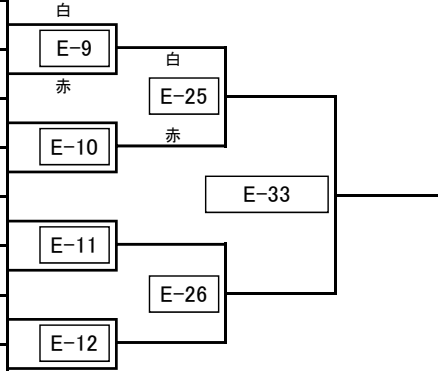

交流試合 小学3年生男子

E

出場者8名

※上が白、下が赤になります。

試合時間:本戦 1:00 → 延長 1:00 → 体重判定(3kg差未満) → 最終延長 1:00

規程防具:ヘッドガード・拳サポーター・金的サポーター・スネサポーター

	名前	道場名	級	身長	体重
429	毛塚 匡之介	誠真会館 新座	7	127	27
359	三瓶 豪	総極真 門馬道場	6	124	23
471	松下 昂大	誠真会館 東伏見	7	129	29
256	吉川 透和	栄光会館	7	125	23
503	釜田 康平	遊撃館	7	130	31
339	吉岡 奏祐	優心塾	7	123	24
396	富田 晋作	誠真会館 落合南長崎	6	134	33
304	武田 宙繁	坂井道場	7	133	28

優勝	準優勝	三位	三位