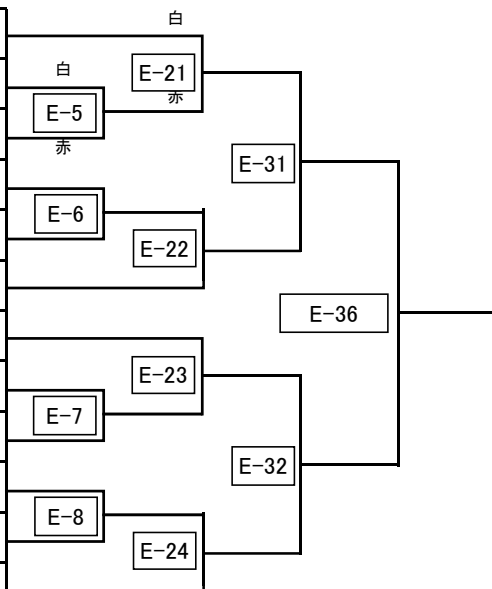

交流試合 小学5・6年生女子 初級

E

出場者12名

※上が白、下が赤になります。

試合時間:本戦 1:00 → 延長 1:00 → 体重判定(3kg差未満) → 最終延長 1:00

規程防具:ヘッドガード・拳サポーター・スポーツブラ・アンダーガード(任意)・ヒザサポーター・スネサポーター

	名前	道場名	級	身長	体重
341	仁科 結月	優心塾	7	122	21
506	藤井 あかり	摺風塾 北島道場	7	133	22
324	天野 汐梨	志優会	9	127	25
270	上妻 李嘉	交和会	7	141	33
331	居藤 双葉	志優会	7	135	33
299	長島 莉多	拳気道会	9	143	33
330	田宮 心椰	志優会	7	139	36
422	倉松 那釉	誠真会館 秋津	8	133	38
333	曾根 伶愛	志優会	7	152	40
251	篠崎 希	芦原会館 西山道場	無	154	53
332	鱒本 花柱	志優会	8	153	46
300	町 愛來	拳気道会	7	147	37

優勝	準優勝	三位	三位